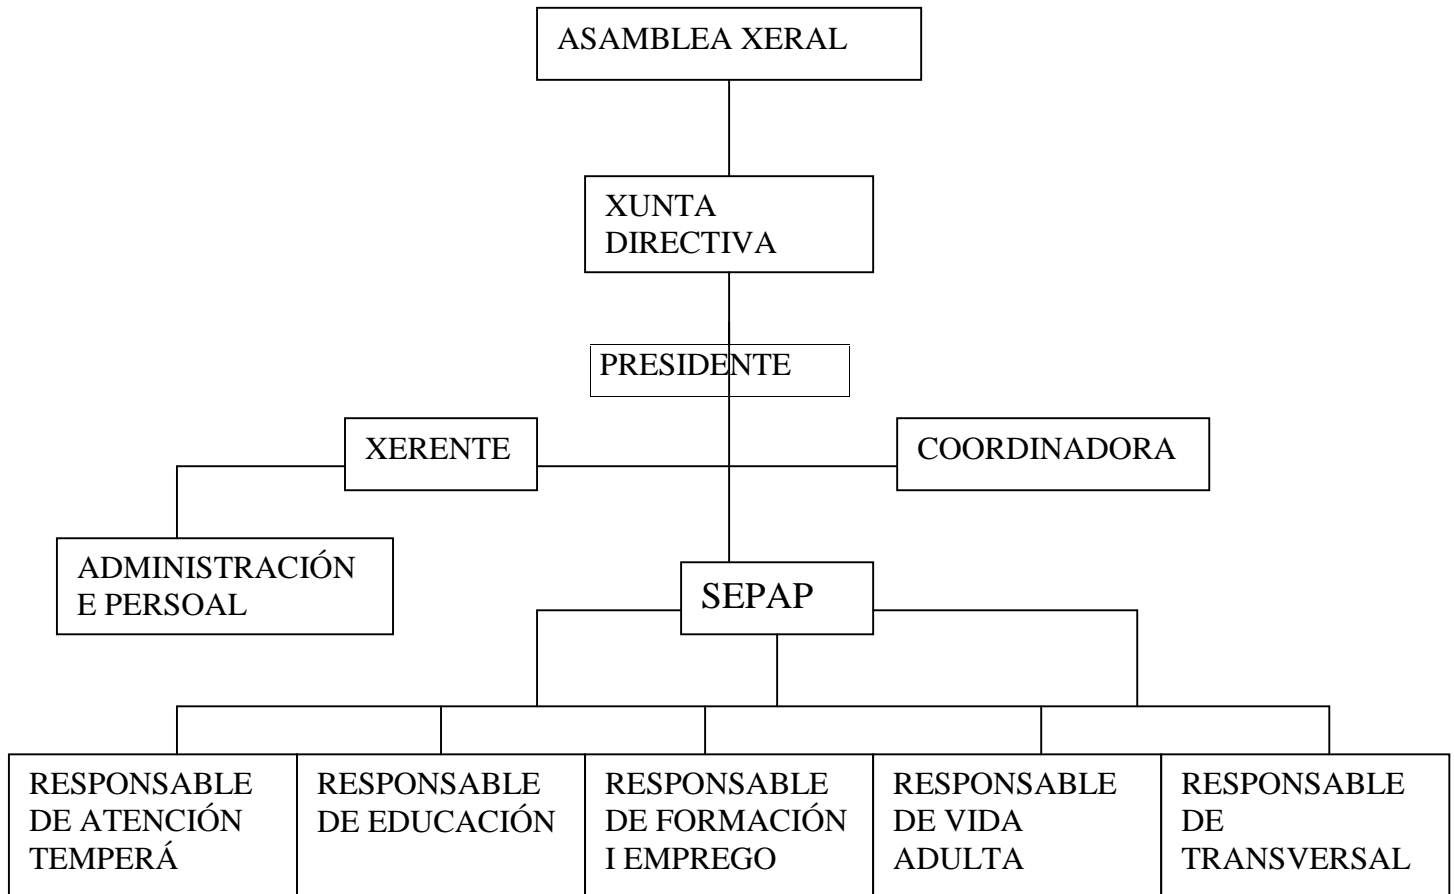

A organización e órganos de goberno descríbese no seguinte organigrama:

CARGO	NOMBRE	PROFESIÓN	TRAYECTORIA
Presidenta	Patricia Serantes castro	Artes gráficas	Floristería y ornamentación.
Vicepresidente	José M. Martín Rodríguez	Administrativo	Miembro fundador de Teima, Trabajador de Navantia
Secretario	Santiago Rey Mosquera	Florista	Vida laboral dedicada a la floristería
Vicesecretaria	Mercedes Santalla Pita	Administrativa	Administrativa en sectores de madera y naval
Tesorera	Ana M. Rodríguez Méndez	Ama de casa	Miembro fundador de Teima
Vicetesorero	Constantino Regueiro Sánchez	Técnico de organización	Trabajador de Navantia
Vocal	F. Javier Varela Martínez	Ingeniero	Miembro fundador de Teima, Trabajador de Navantia
Vocal	Isabel Lamas Alonso	Bióloga	Miembro fundador de Teima, Profesora de primaria
Vocal	Manuel A. Vidal Merlán	Mecánico	Militar.
Vocal	Juan Marcos Bustabad Fernández	Dependiente	Dependiente sector de construcción y maquinaria